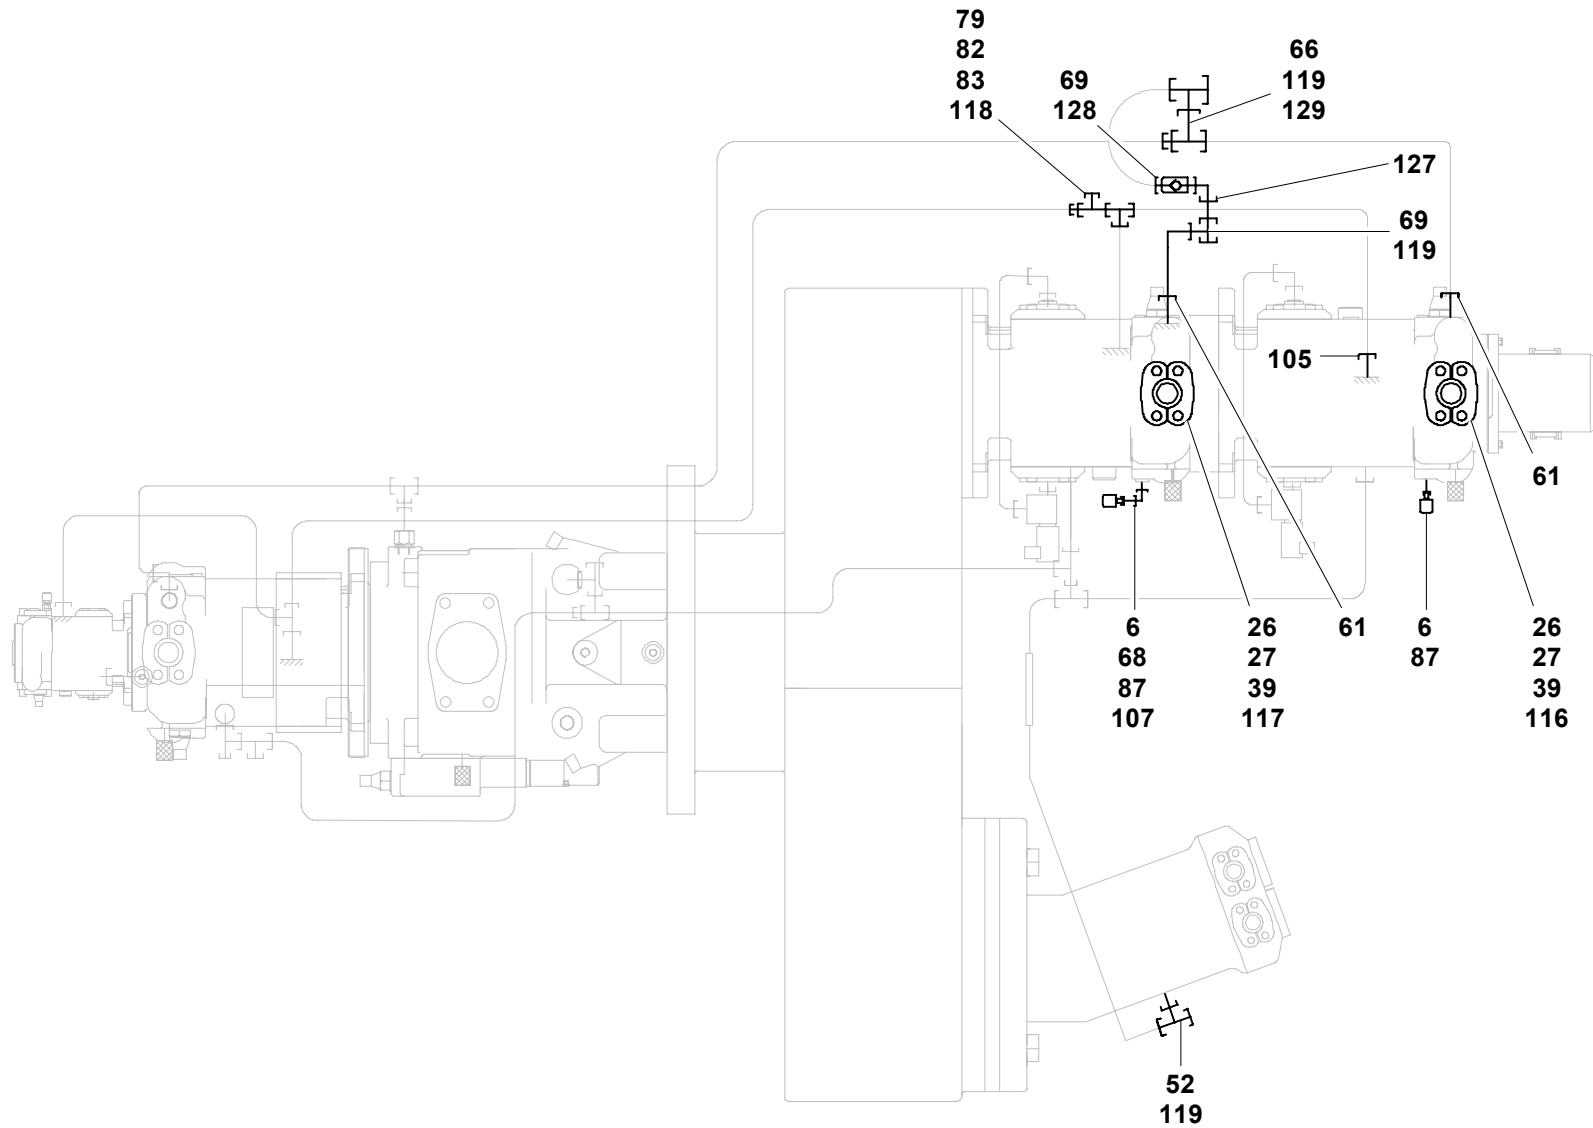

BILDТАFEL
PICTORIAL DISPLAY

05.12

3205801-ETL B

3/5

**GMK 6400
BE 600
G 786**

GROVE

ANTRIEBSKOMBINATION NOTBETRIEB VORM.
 DRIVE COMBINATION EMERGENCY SET PRE ASSEMBLY

BILDTAFEL
 PICTORIAL DISPLAY

05.12

3205801-ETL B

4/5

GMK 6400
BE 600
G 786

ANTRIEBSKOMBINATION NOTBETRIEB VORM.
 DRIVE COMBINATION EMERGENCY SET PRE ASSEMBLY

BILDTAFEL
 PICTORIAL DISPLAY

05.12

3205801-ETL B