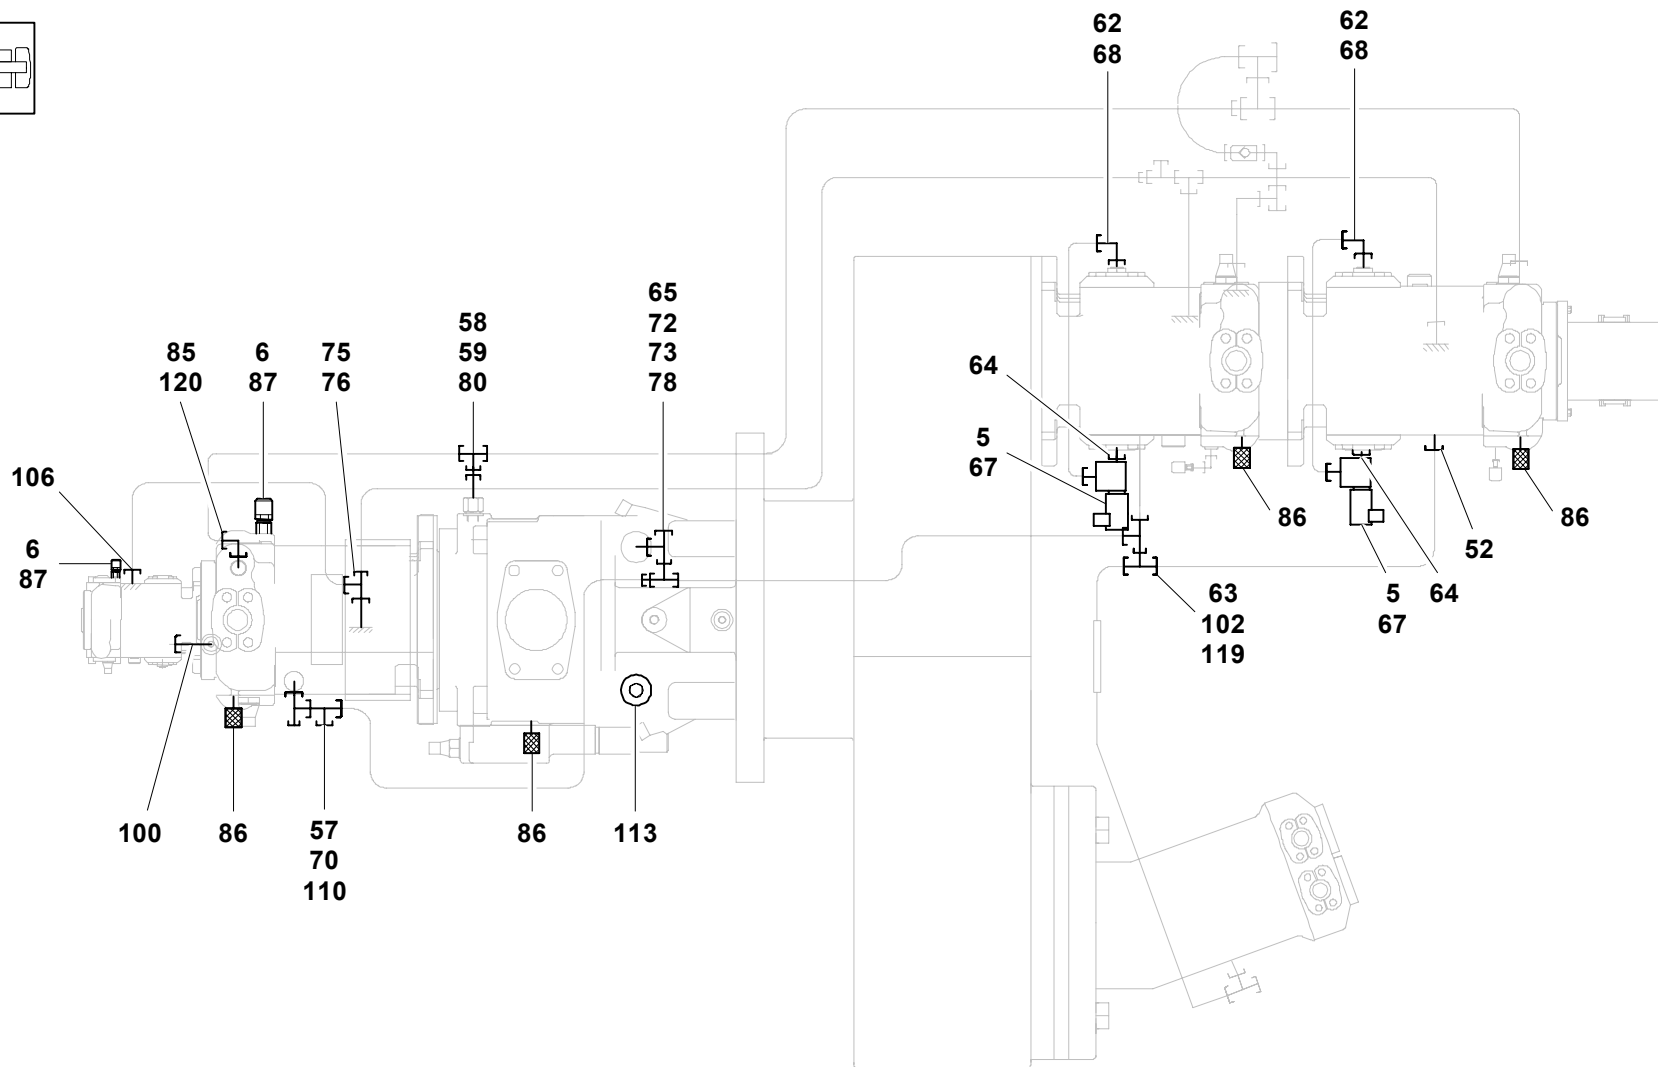

GROVE

ANTRIEBSKOMBINATION NOTBETRIEB VORM.
 DRIVE COMBINATION EMERGENCY SET PRE ASSEMBLY

BILDTAFEL
 PICTORIAL DISPLAY

05.12

3205801-ETL B

1/5

**GMK 6400
 BE 600
 G 786**

GROVE

ANTRIEBSKOMBINATION NOTBETRIEB VORM.
 DRIVE COMBINATION EMERGENCY SET PRE ASSEMBLY

BILDTAFEL
 PICTORIAL DISPLAY

05.12

3205801-ETL B

2/5

GMK 6400
BE 600
G 786

ANTRIEBSKOMBINATION NOTBETRIEB VORM.
DRIVE COMBINATION EMERGENCY SET PRE ASSEMBLY

BILDТАFEL
PICTORIAL DISPLAY

05.12

3205801-ETL B

3/5

**GMK 6400
BE 600
G 786**

GROVE

ANTRIEBSKOMBINATION NOTBETRIEB VORM.
 DRIVE COMBINATION EMERGENCY SET PRE ASSEMBLY

BILDTAFEL
 PICTORIAL DISPLAY