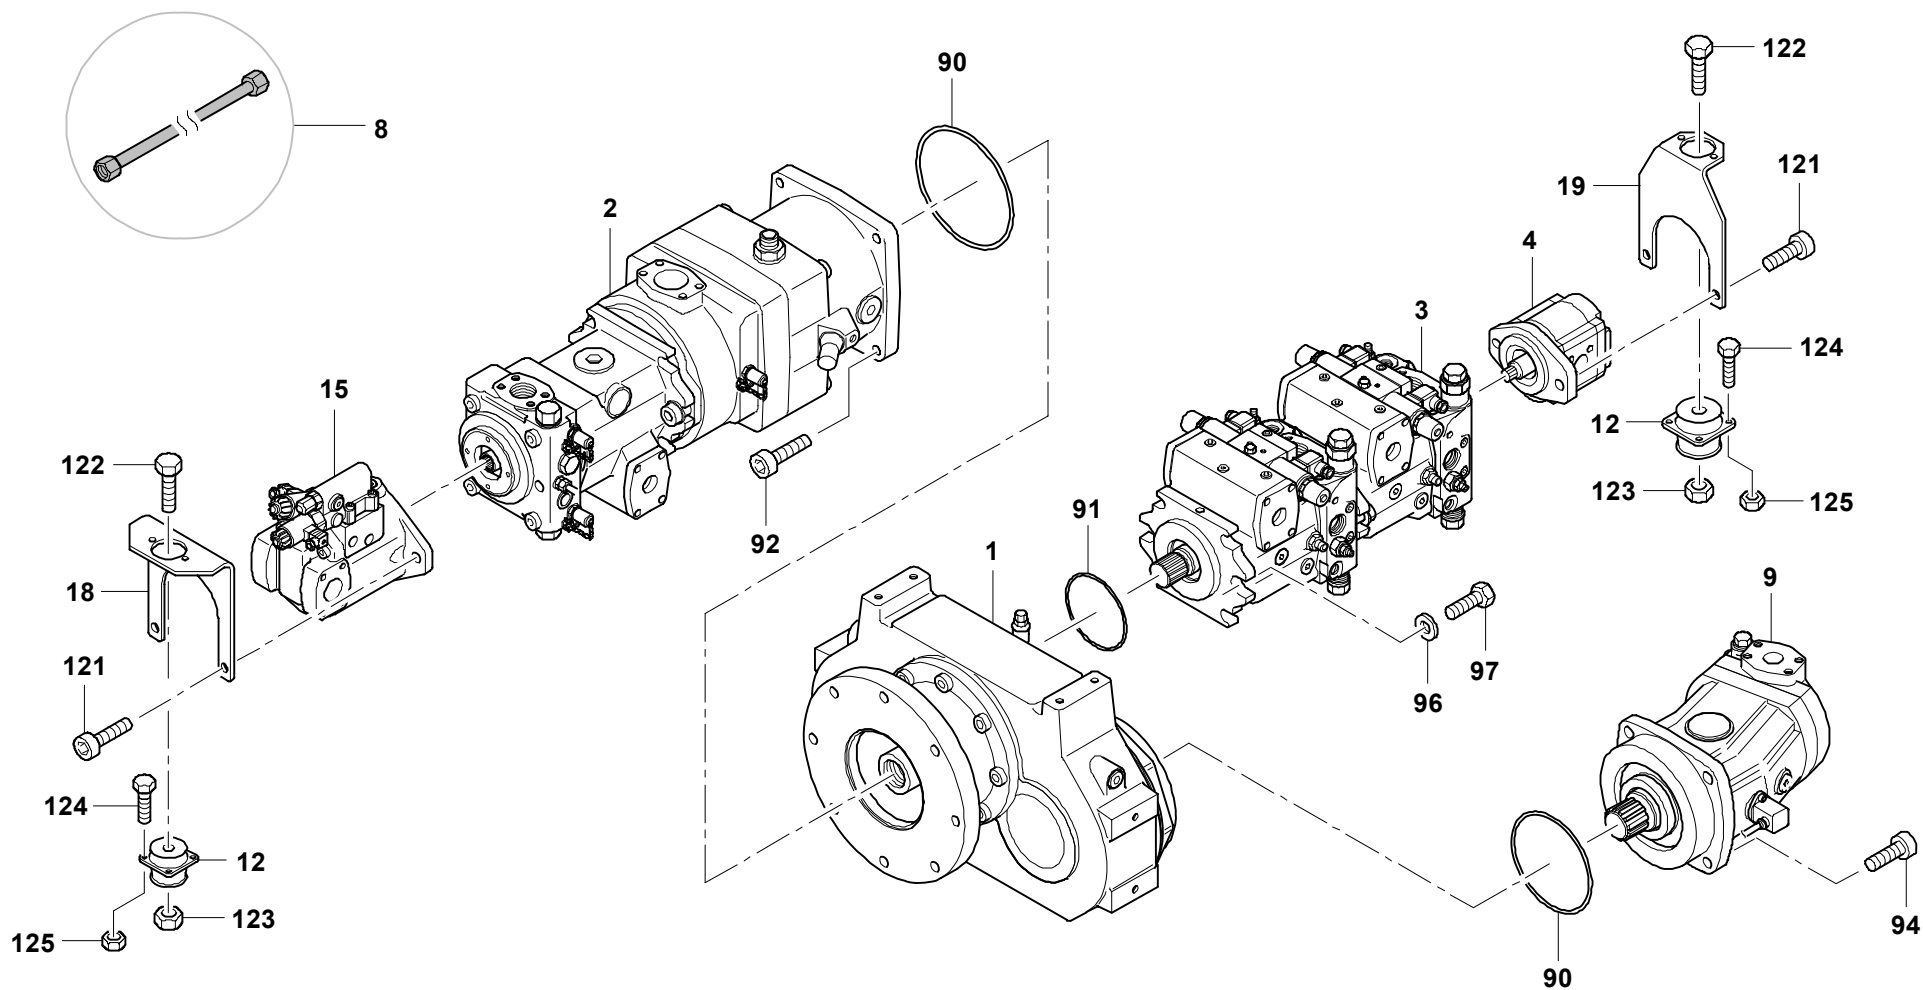

GROVE

ANTRIEBSKOMBINATION NOTBETRIEB VORM.
 DRIVE COMBINATION EMERGENCY SET PRE ASSEMBLY

BILDTAFEL
 PICTORIAL DISPLAY

05.12

3205801-ETL B

1/5

**GMK 6400
 BE 600
 G 786**

GROVE

ANTRIEBSKOMBINATION NOTBETRIEB VORM.
 DRIVE COMBINATION EMERGENCY SET PRE ASSEMBLY

BILDTAFEL
 PICTORIAL DISPLAY

05.12

3205801-ETL B

2/5

GMK 6400
BE 600
G 786

ANTRIEBSKOMBINATION NOTBETRIEB VORM.
DRIVE COMBINATION EMERGENCY SET PRE ASSEMBLY

BILDТАFEL
PICTORIAL DISPLAY

05.12

3205801-ETL B

3/5

**GMK 6400
BE 600
G 786**

GROVE

ANTRIEBSKOMBINATION NOTBETRIEB VORM.
 DRIVE COMBINATION EMERGENCY SET PRE ASSEMBLY

BILDTAFEL
 PICTORIAL DISPLAY